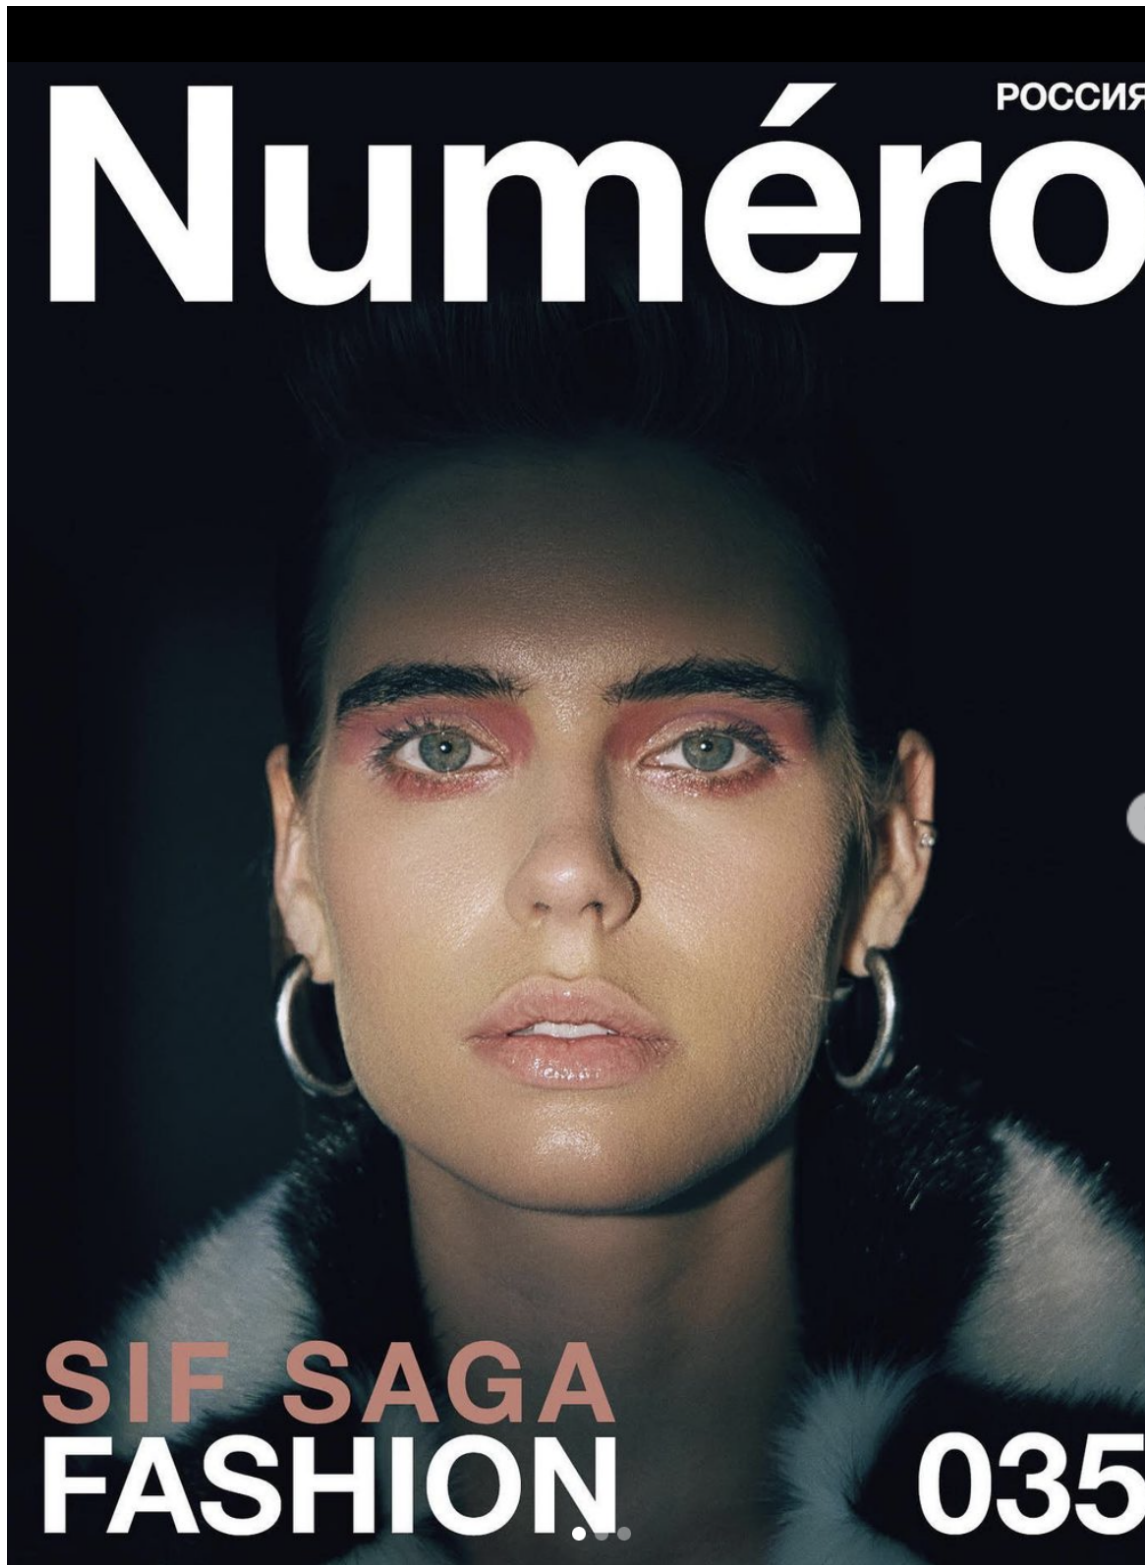

SIF SAGA

height 5'9" · bust 32" · cup B · waist 24" · hips 35" · dress 36 EU/6 US/8 UK
shoes size 40 EU/9 US/6.5 UK · hair brown · eyes brown